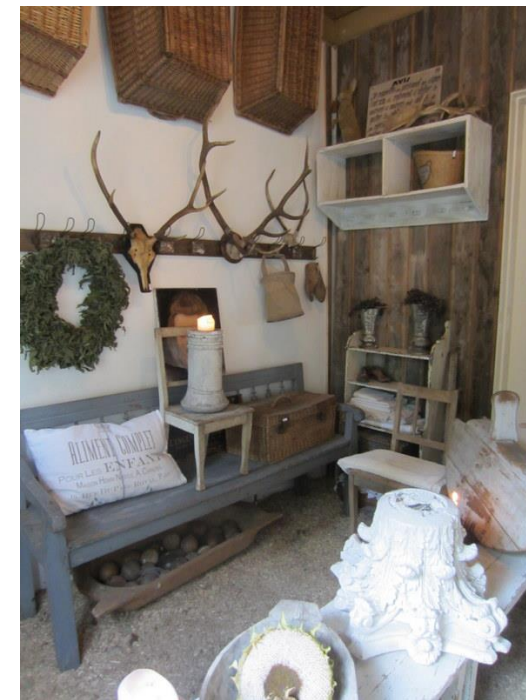

Woonstijlen.

Landelijke stijl

KENMERKEN:

Veel natuurlijke materialen (rotan, hout)

Natuurlijke producten (geweien, groenmaterialen)

Natuurlijke kleuren.

Klassieke stijl

liever Consulate van El Olmo Dorado op Liever.com